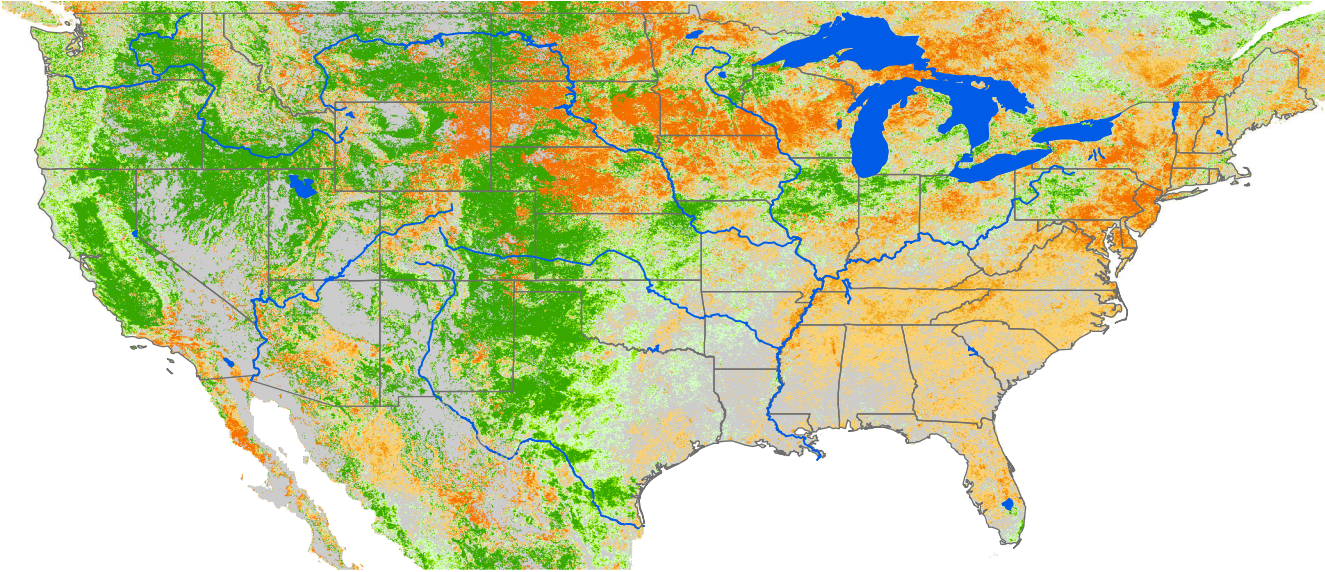

### ET Anomaly (%)

□ State    ● Water Body    — River