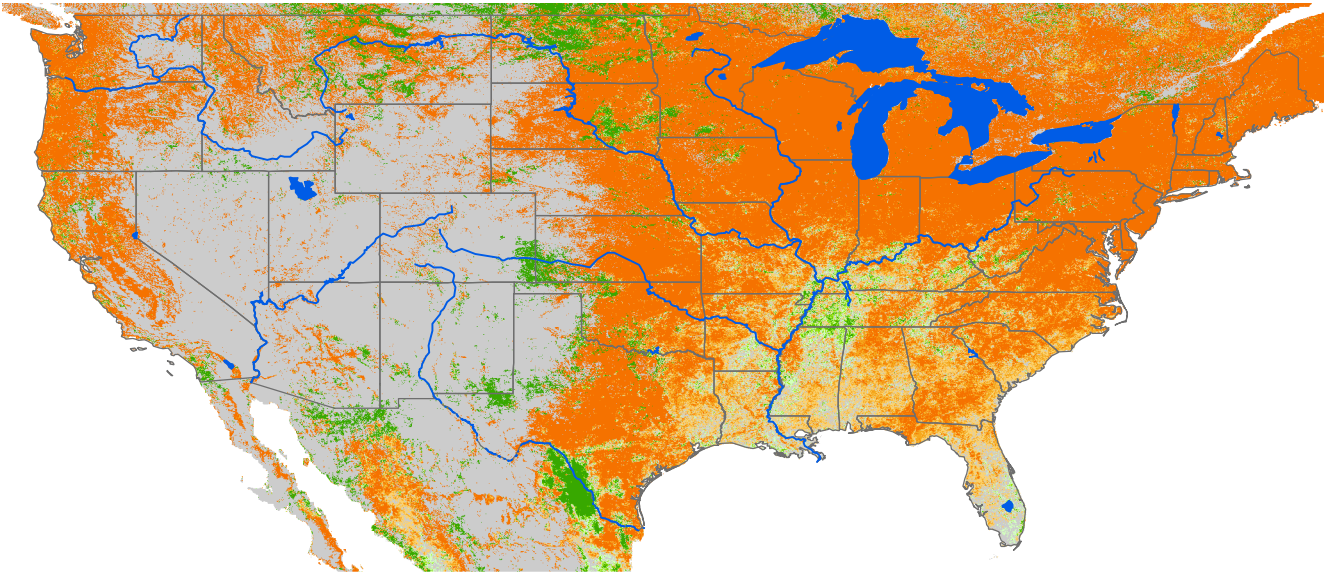

# Monthly ET Anomaly November 2017

## ET Anomaly (%)

□ State    ● Water Body    — River