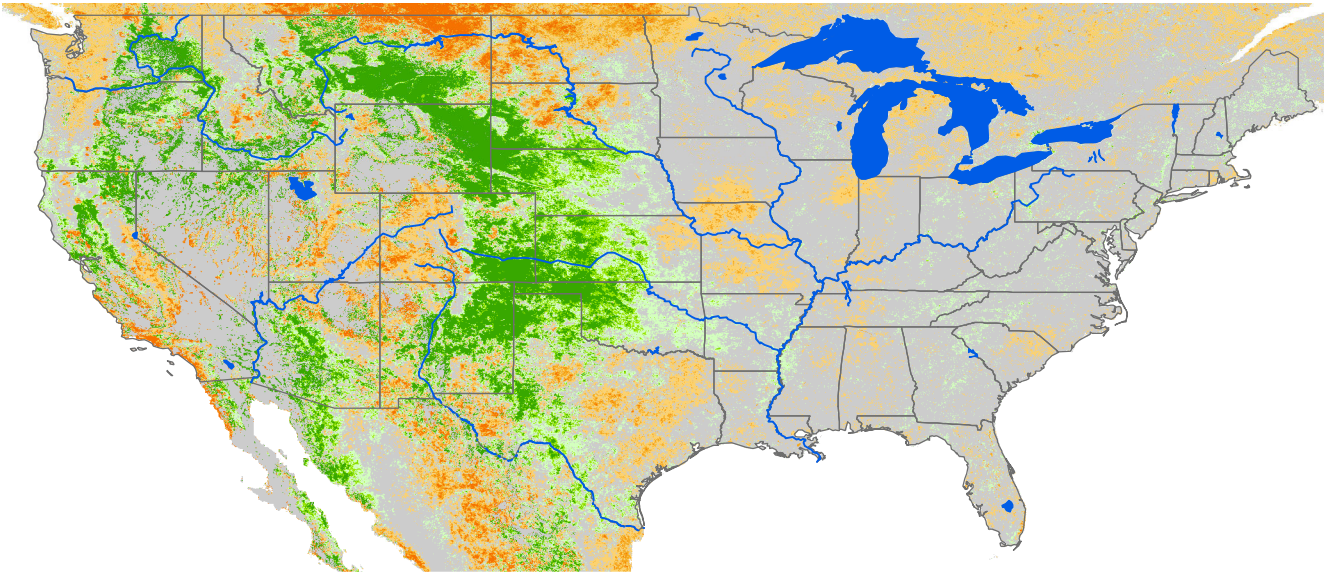

# Monthly ET Anomaly August 2018

ET Anomaly (%)

□ State     Water Body     River