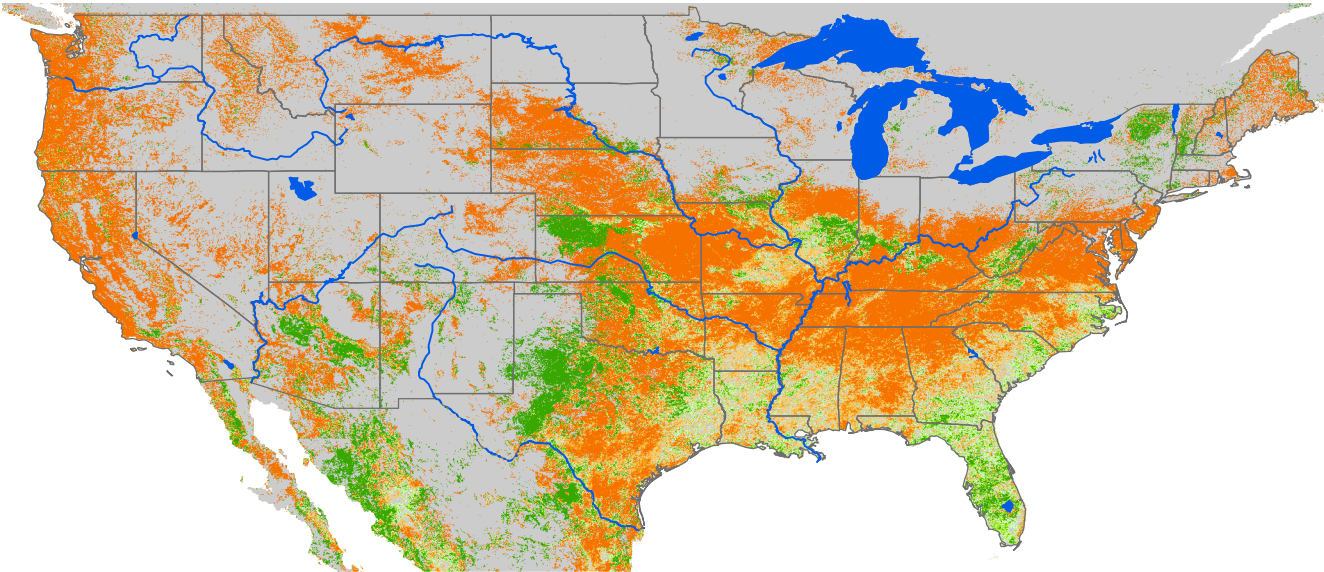

## ET Anomaly (%)

□ State     Water Body     River